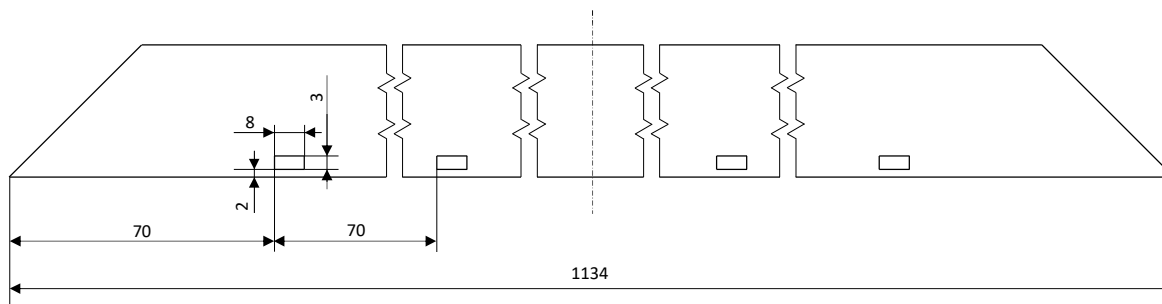

Lange Seite / long side

Kurze Seite / short side

Querschnitt lange Seite/
cross section long side

Querschnitt kurze Seite/
cross section short side

| | | |
|---|-------------------------|------------------------|
| LD16772 | LX-440M/182-108+ GG HJT | |
| Rahmenzeichnung / frame drawing | | |
| LUXOR <small>solar module manufacturer since 2007</small> | | Datum/date: 23.01.2024 |
| | | Blatt/page: 1/1 |