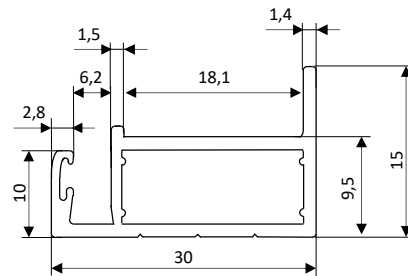

Lange Seite / long side

Kurze Seite / short side

Querschnitt lange Seite/
cross section long side

Querschnitt kurze Seite/
cross section short side

| | | |
|---|-------------------------|------------------------|
| LD16772 | LX-440M/182-108+ GG HJT | |
| Rahmenzeichnung / frame drawing | | |
| LUXOR <small>solar module manufacturer since 2007</small> | | Datum/date: 23.01.2024 |
| | | Blatt/page: 1/1 |