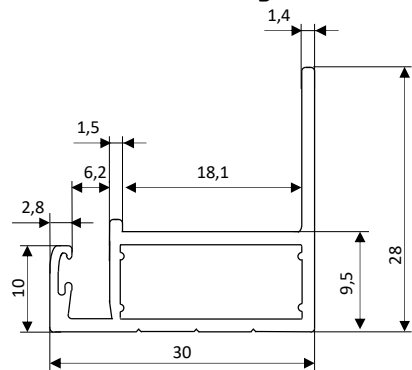

Lange Seite / long side

Kurze Seite / short side

Querschnitt lange Seite/
cross section long side

Querschnitt kurze Seite/
cross section short side

| | | |
|---|-------------------------|------------------------|
| LD16772 | LX-440M/182-108+ GG HJT | |
| Rahmenzeichnung / frame drawing | | |
| LUXOR <small>solar module manufacturer since 2007</small> | | Datum/date: 23.01.2024 |
| | | Blatt/page: 1/1 |