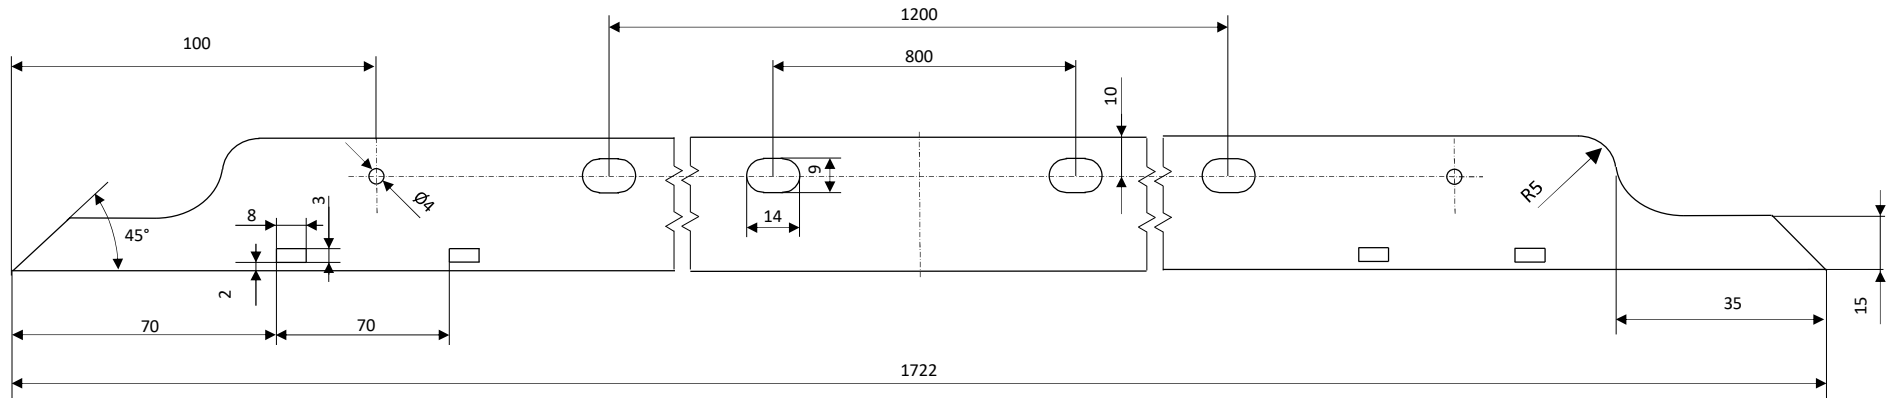

Lange Seite / long side

Kurze Seite / short side

Querschnitt lange Seite/
cross section long side

Querschnitt kurze Seite/
cross section short side

| | | |
|---|-------------------------|------------------------|
| LD16772 | LX-440M/182-108+ GG HJT | |
| Rahmenzeichnung / frame drawing | | |
| LUXOR <small>solar module manufacturer since 2007</small> | | Datum/date: 23.01.2024 |
| | | Blatt/page: 1/1 |